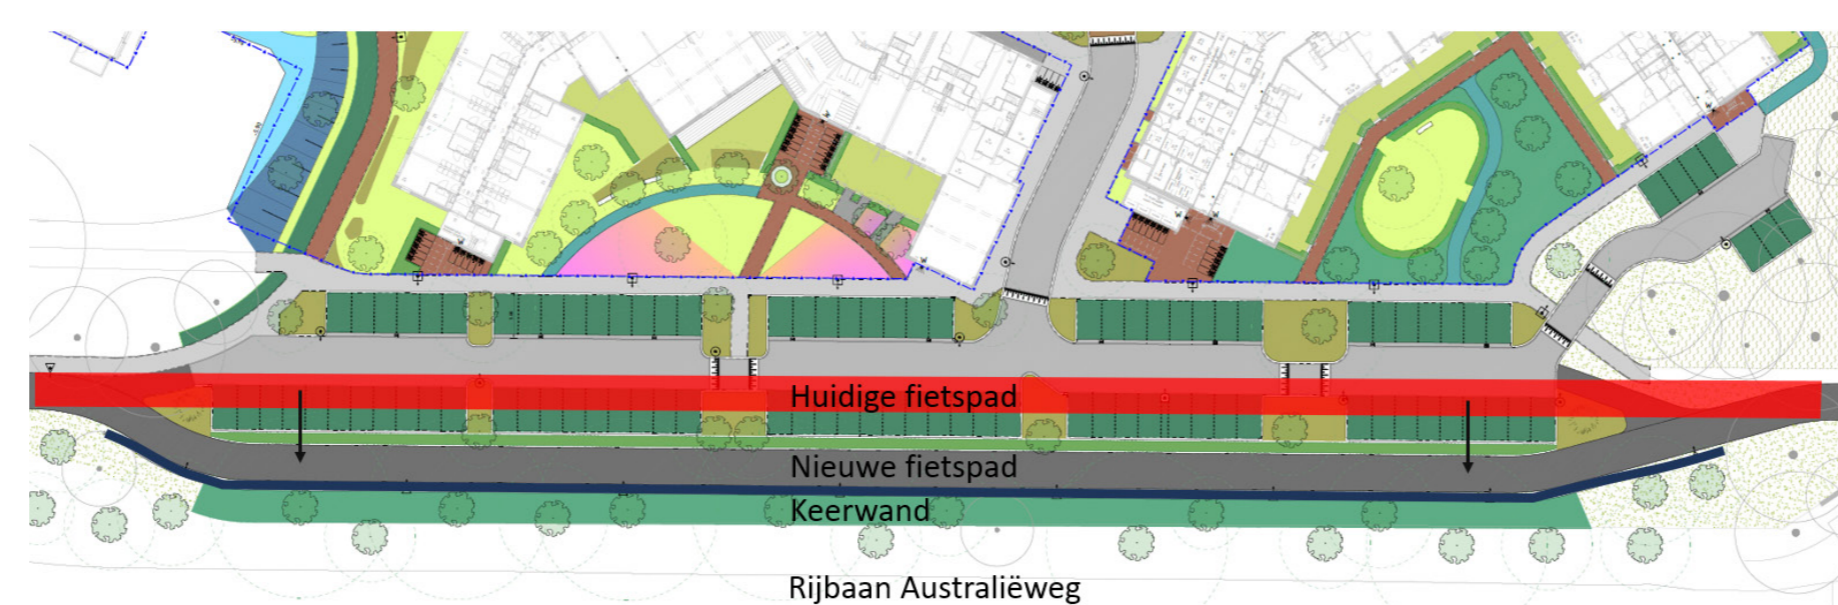

't Seghe Waert

Inrichtingsplan

De getoonde beelden geven een impressie van het ontwerp en het gewenste beeld, en kunnen nog wijzigen. Aan de getoonde beelden kunnen geen rechten worden ontleend.

Legenda

	rijbaan achterzijde herbruik BSS keiformaat, grijs, keperverband
	rijbaan voorzijde BSS keiformaat, Moba-bruin, keperverband
	'speciaal' parkeervak, BSS keiformaat, antraciet elleboogverband
	fietspad asfalt, zwart
	paadje halfverharding DurEko-mix
	parkeerplaatsen grasbetontegel 40x60x12cm
	openbaar voetpad betontegel 30x30x7cm, grijs halfsteensverband
	semi-openbaar voetpad waalformaat, donker rood-bruin, halfsteensverband
	'Delftse stoep' waalformaat, antraciet, halfsteensverband
	gras
	ruig gras
	hagen
	vakbeplanting
	bosplantsoen
	bloemrijk gras
	bloemrijke vaste planten of heesters
	bestaande onderbegroeiing handhaven
	tuin
	oeverbeplanting
	open water
	houten vlinder

watertuin

Watertuin is gerelateerd aan het water en heeft als kleuren: wit, blauw en paars.

zontuin

Zontuin is gerelateerd aan de zon; zonnestralen komen terug in de tuin, de ronde vorm en heeft als kleuren rood, oranje, geel (sunset).

bostuin

Bostuin heeft vooral bosgerelateerde soorten en wat meer schaduw; kleuren: groen, wit, geel.

verplaatsen fietspad

principeprofiel damwand

't Seghe Waert

Beplantingsplan

De getoonde beelden geven een impressie van het ontwerp en het gewenste beeld, en kunnen nog wijzigen. Aan de getoonde beelden kunnen geen rechten worden ontleend.