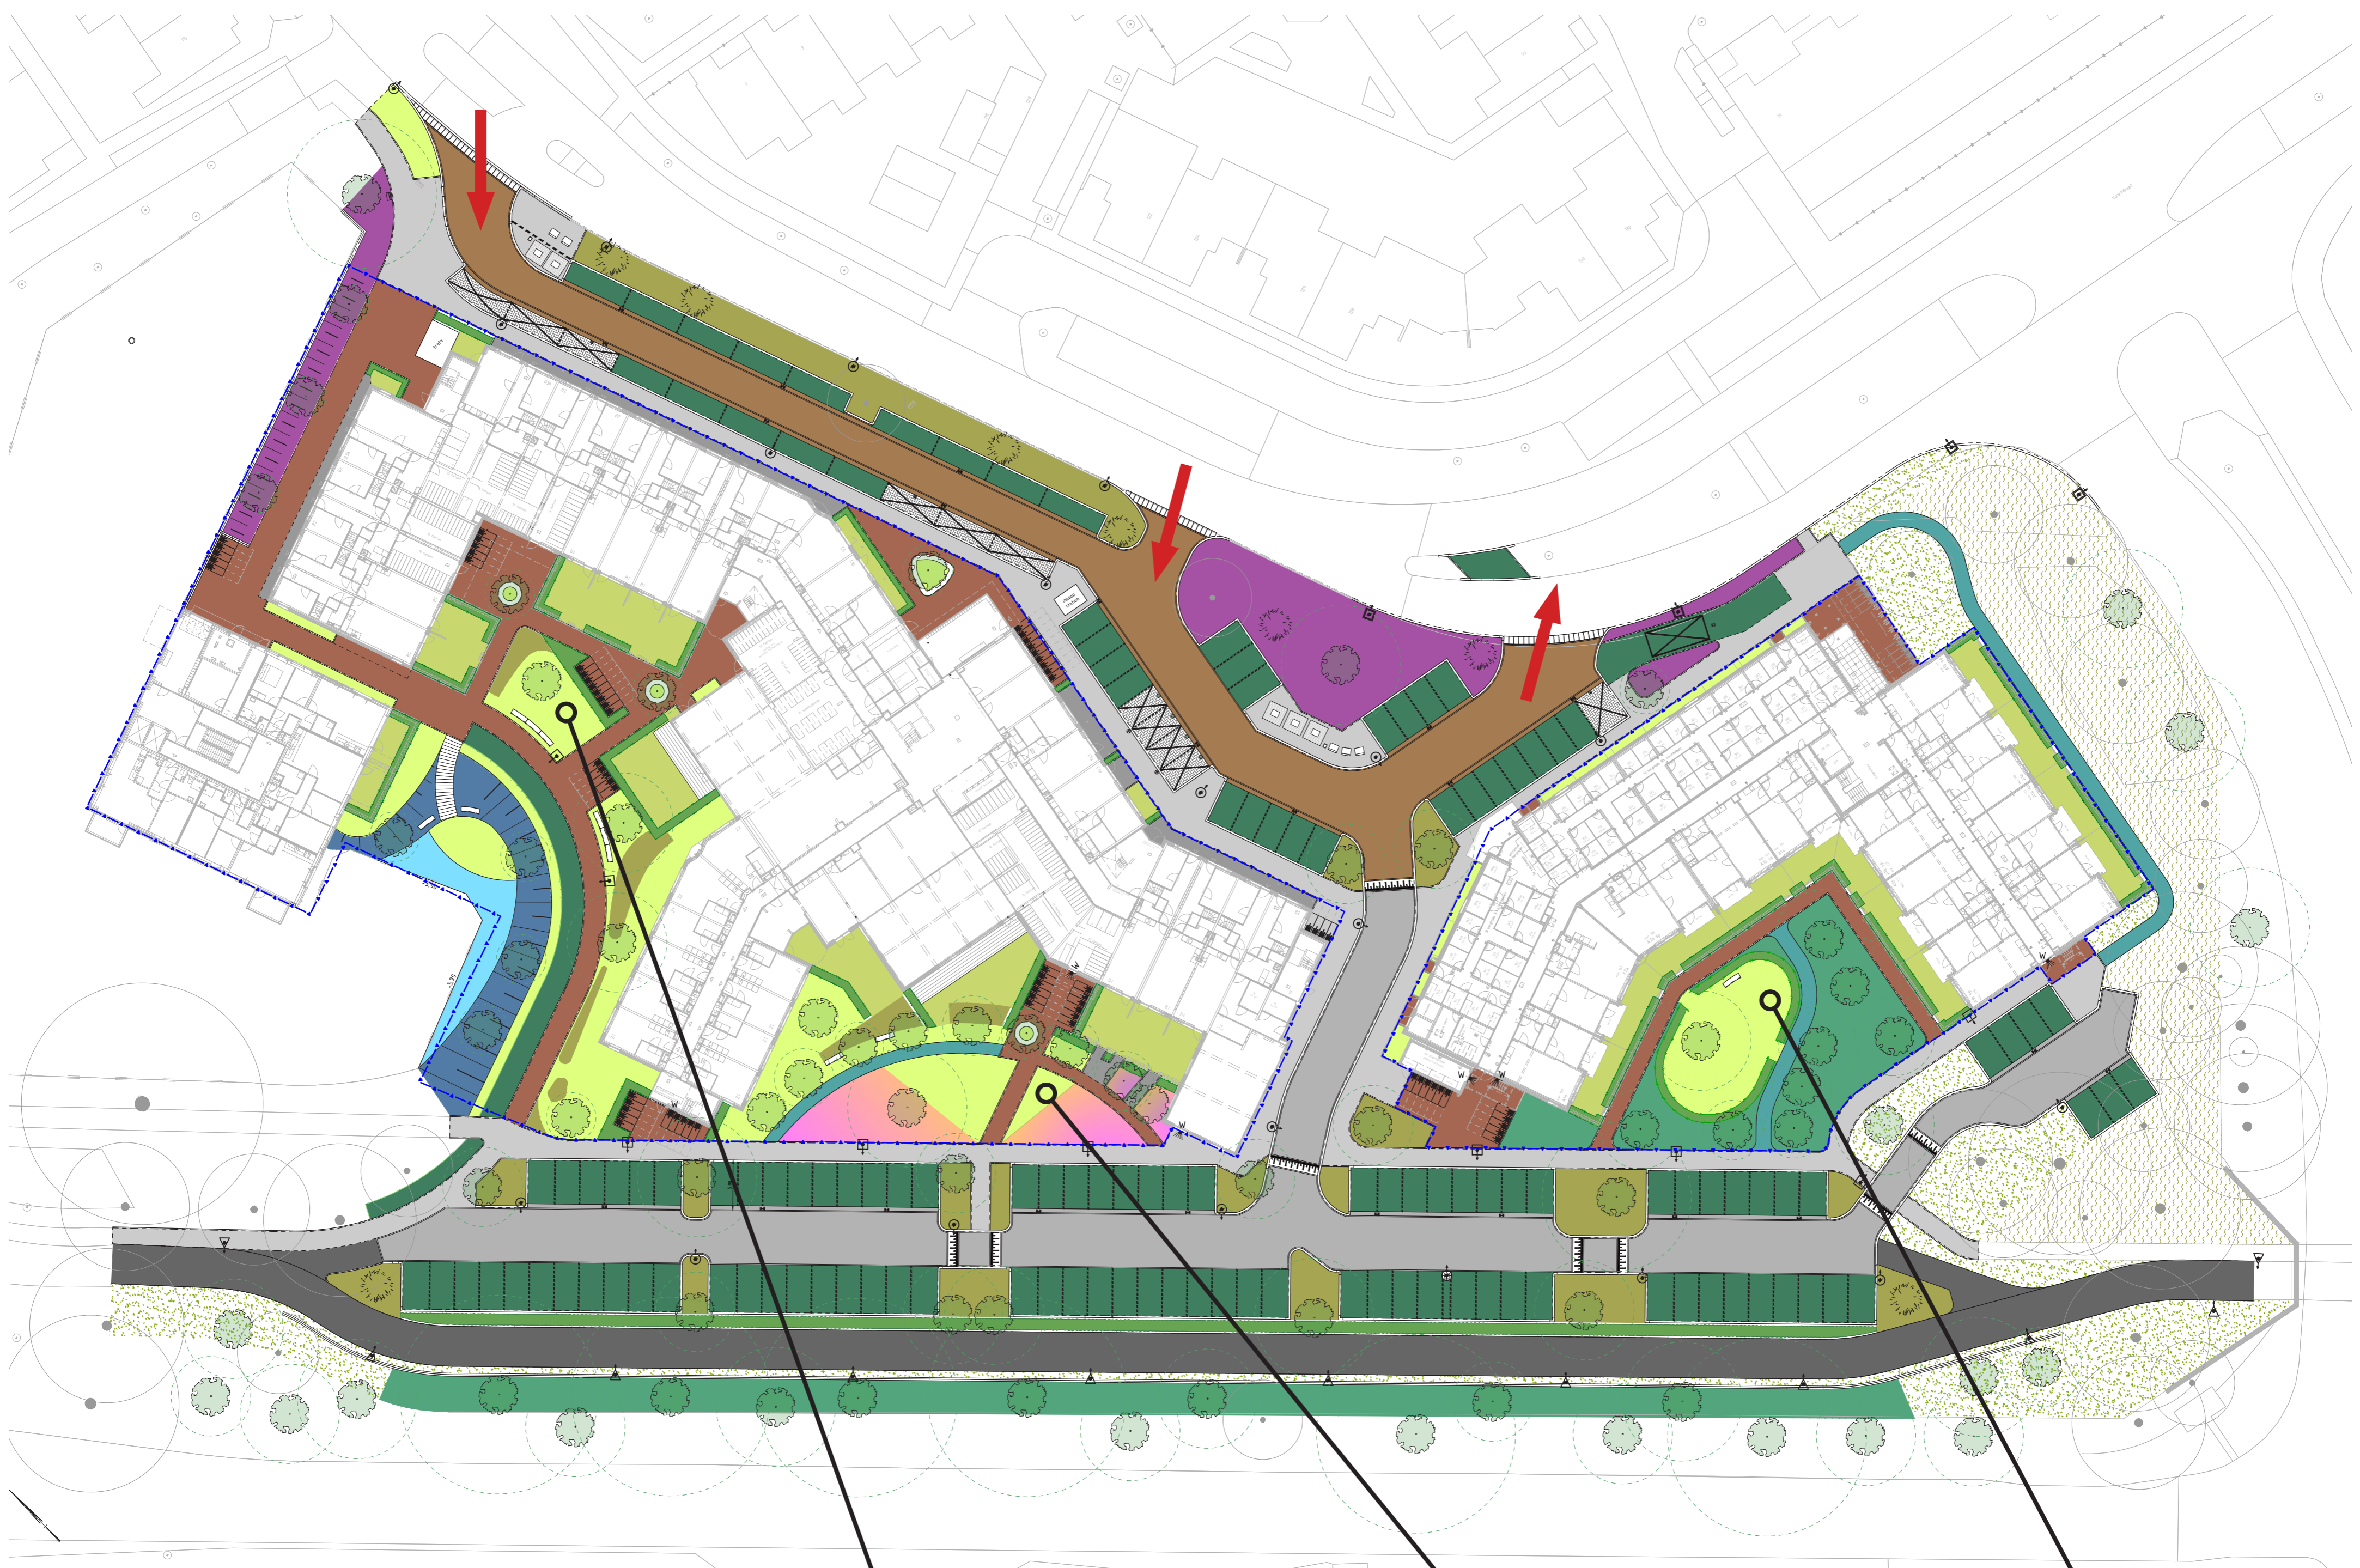

't Seghe Waert

Inrichtingsplan

De getoonde beelden geven een impressie van het ontwerp en het gewenste beeld, en kunnen nog wijzigen. Aan de getoonde beelden kunnen geen rechten worden ontleend.

Legenda

	rijbaan achterzijde herbruik BSS keiformaat, grijs, keperverband
	rijbaan voorzijde BSS keiformaat, Moba-bruin, keperverband
	'speciaal' parkeervak, BSS keiformaat, antraciet elleboogverband
	fietspad asfalt, zwart
	paadje halfverharding DurEko-mix
	parkeerplaatsen grasbetontegel 40x60x12cm
	openbaar voetpad betontegel 30x30x7cm, grijs halfsteensverband
	semi-openbaar voetpad waalformaat, donker rood-bruin, halfsteensverband
	'Delftse stoep' waalformaat, antraciet, halfsteensverband
	gras
	ruig gras
	hagen
	vakbeplanting
	bosplantsoen
	bloemrijk gras
	bloemrijke vaste planten of heesters
	bestaande onderbegroeiing handhaven
	tuin
	oeverbeplanting
	open water
	houten vlinder

watertuin

Watertuin is gerelateerd aan het water en heeft als kleuren: wit, blauw en paars.

zontuin

Zontuin is gerelateerd aan de zon; zonnestralen komen terug in de tuin, de ronde vorm en heeft als kleuren rood, oranje, geel (sunset).

bostuin

Bostuin heeft vooral bosgerelateerde soorten en wat meer schaduw; kleuren: groen, wit, geel.

verplaatsen fietspad

principeprofiel damwand

't Seghe Waert

Beplantingsplan

De getoonde beelden geven een impressie van het ontwerp en het gewenste beeld, en kunnen nog wijzigen. Aan de getoonde beelden kunnen geen rechten worden ontleend.

Legenda

	Kadastrale grens
	Te kappen boom met boomnummer
	Te behouden boom met boomnummer
	Reeds gekapte boom met boomnummer