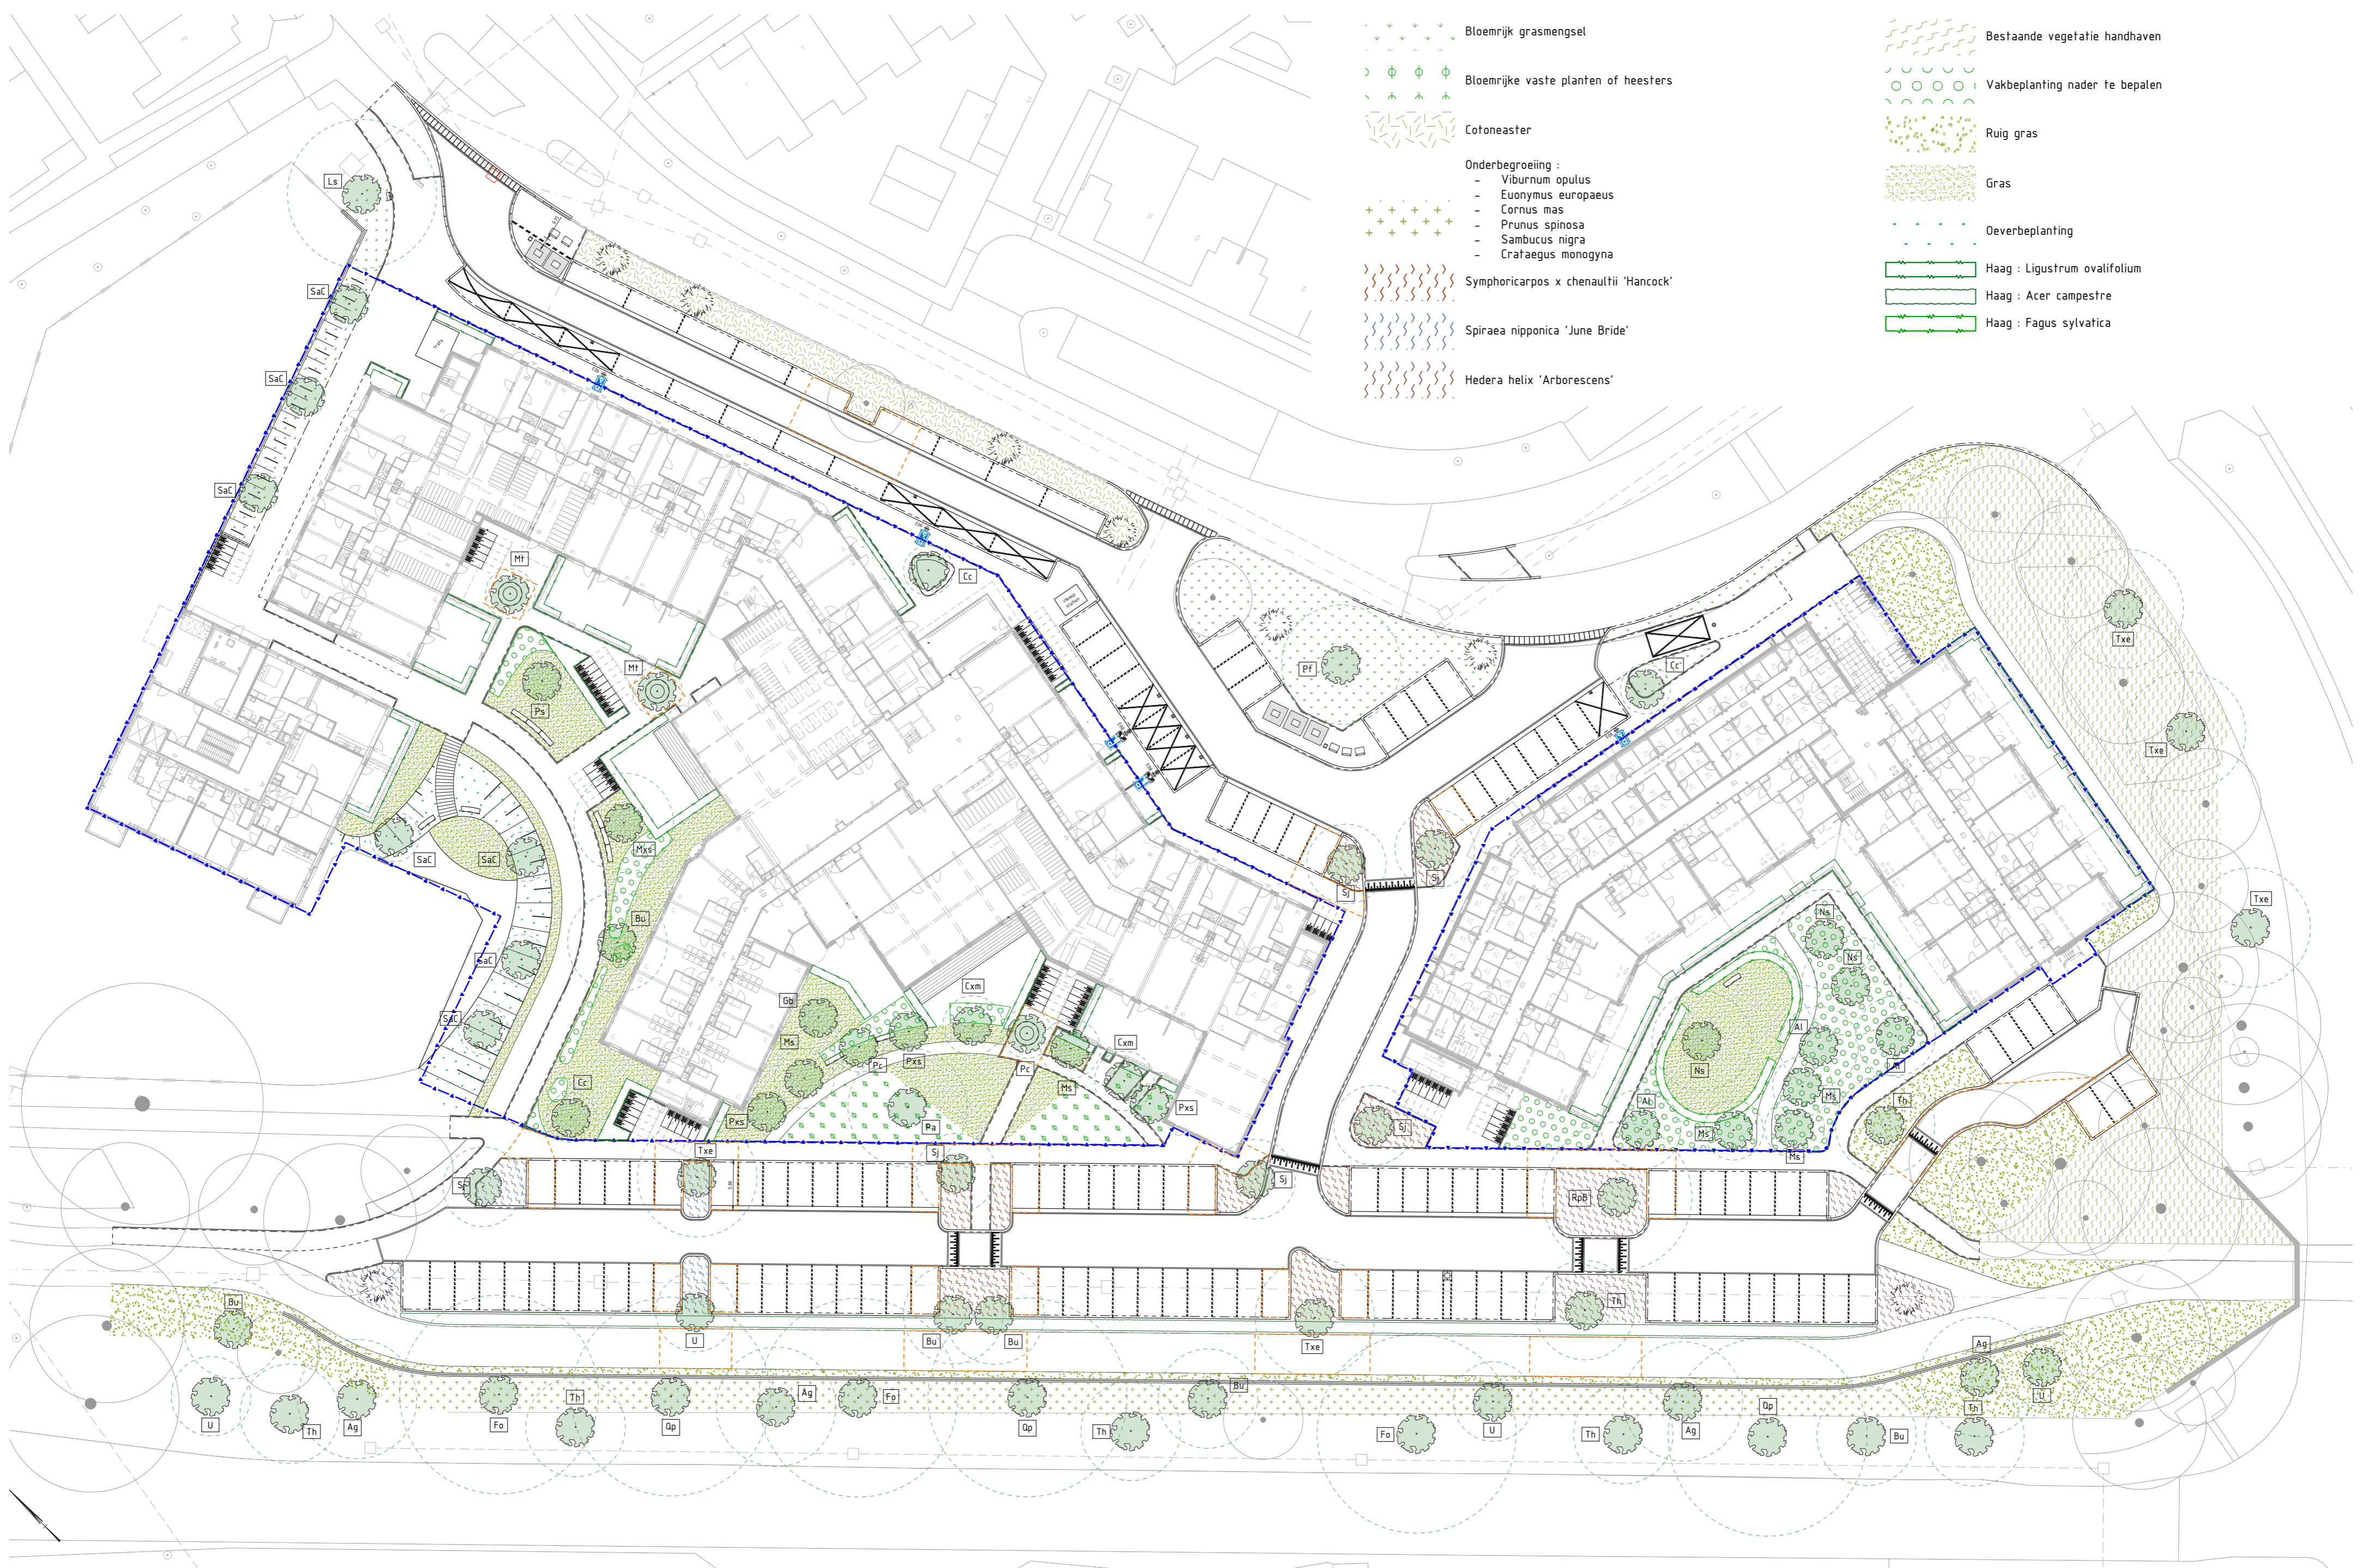

't Seghe Waert

Inrichtingsplan

De getoonde beelden geven een impressie van het ontwerp en het gewenste beeld, en kunnen nog wijzigen. Aan de getoonde beelden kunnen geen rechten worden ontleend.

Legenda

	rijbaan achterzijde herbruik BSS keiformaat, grijs, keperverband
	rijbaan voorzijde BSS keiformaat, Moba-bruin, keperverband
	'speciaal' parkeervak, BSS keiformaat, antraciet elleboogverband
	fietspad asfalt, zwart
	paadje halfverharding DurEko-mix
	parkeerplaatsen grasbetontegel 40x60x12cm
	openbaar voetpad betontegel 30x30x7cm, grijs halfsteensverband
	semi-openbaar voetpad waalformaat, donker rood-bruin, halfsteensverband
	'Delftse stoep' waalformaat, antraciet, halfsteensverband
	gras
	ruig gras
	hagen
	vakbeplanting
	bosplantsoen
	bloemrijk gras
	bloemrijke vaste planten of heesters
	bestaande onderbegroeiing handhaven
	tuin
	oeverbeplanting
	open water
	houten vlinder

watertuin

Watertuin is gerelateerd aan het water en heeft als kleuren: wit, blauw en paars.

zontuin

Zontuin is gerelateerd aan de zon; zonnestralen komen terug in de tuin, de ronde vorm en heeft als kleuren rood, oranje, geel (sunset).

bostuin

Bostuin heeft vooral bosgerelateerde soorten en wat meer schaduw; kleuren: groen, wit, geel.

verplaatsen fietspad

principeprofiel damwand

't Seghe Waert

Beplantingsplan

De getoonde beelden geven een impressie van het ontwerp en het gewenste beeld, en kunnen nog wijzigen. Aan de getoonde beelden kunnen geen rechten worden ontleend.

Legenda

	Kadastrale grens
	Te kappen boom met boomnummer
	Te behouden boom met boomnummer
	Reeds gekapte boom met boomnummer