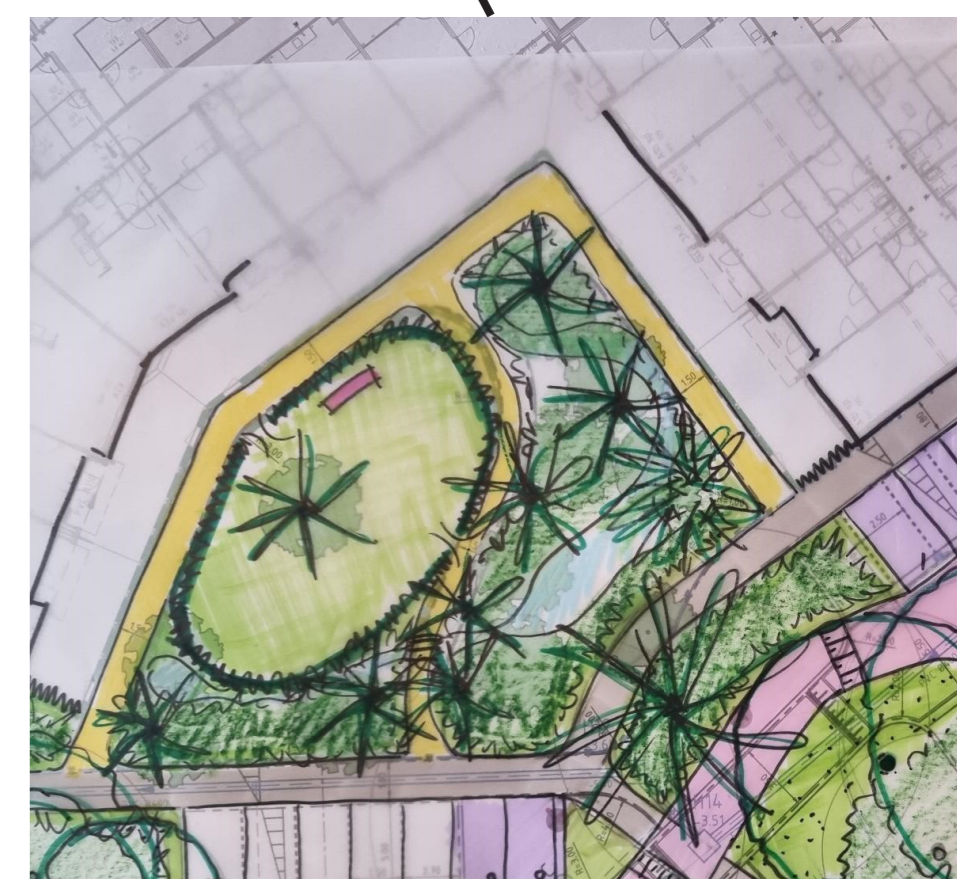

't Seghe Waert

Inrichtingsplan

De getoonde beelden geven een impressie van het ontwerp en het gewenste beeld, en kunnen nog wijzigen. Aan de getoonde beelden kunnen geen rechten worden ontleend.

Legenda

	rijbaan achterzijde herbruik BSS keiformaat, grijs, keperverband
	rijbaan voorzijde BSS keiformaat, Moba-bruin, keperverband
	'speciaal' parkeervak, BSS keiformaat, antraciet elleboogverband
	fietspad asfalt, zwart
	paadje halfverharding DurEko-mix
	parkeerplaatsen grasbetontegel 40x60x12cm
	openbaar voetpad betontegel 30x30x7cm, grijs halfsteensverband
	semi-openbaar voetpad waalformaat, donker rood-bruin, halfsteensverband
	'Delftse stoep' waalformaat, antraciet, halfsteensverband
	gras
	ruig gras
	hagen
	vakbeplanting
	bosplantsoen
	bloemrijk gras
	bloemrijke vaste planten of heesters
	bestaande onderbegroeiing handhaven
	tuin
	oeverbeplanting
	open water
	houten vlinder

watertuin

Watertuin is gerelateerd aan het water en heeft als kleuren: wit, blauw en paars.

zontuin

Zontuin is gerelateerd aan de zon; zonnestralen komen terug in de tuin, de ronde vorm en heeft als kleuren rood, oranje, geel (sunset).

bostuin

Bostuin heeft vooral bosgerelateerde soorten en wat meer schaduw; kleuren: groen, wit, geel.

verplaatsen fietspad

principeprofiel damwand

't Seghe Waert

Beplantingsplan

De getoonde beelden geven een impressie van het ontwerp en het gewenste beeld, en kunnen nog wijzigen. Aan de getoonde beelden kunnen geen rechten worden ontleend.