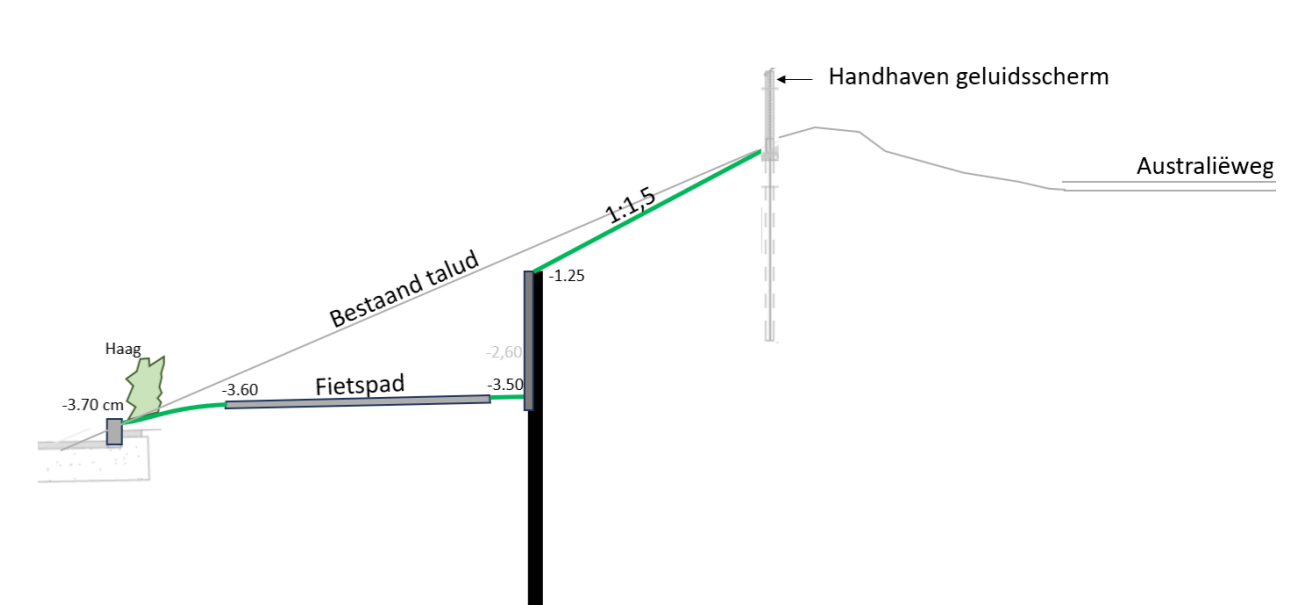

't Seghe Waert

Inrichtingsplan

De getoonde beelden geven een impressie van het ontwerp en het gewenste beeld, en kunnen nog wijzigen. Aan de getoonde beelden kunnen geen rechten worden ontleend.

Legenda

	rijbaan achterzijde herbruik BSS keiformaat, grijs, keperverband
	rijbaan voorzijde BSS keiformaat, Moba-bruin, keperverband
	'speciaal' parkeervak, BSS keiformaat, antraciet elleboogverband
	fietspad asfalt, zwart
	paadje halfverharding DurEko-mix
	parkeerplaatsen grasbetontegel 40x60x12cm
	openbaar voetpad betontegel 30x30x7cm, grijs halfsteensverband
	semi-openbaar voetpad waalformaat, donker rood-bruin, halfsteensverband
	'Delftse stoep' waalformaat, antraciet, halfsteensverband
	gras
	ruig gras
	hagen
	vakbeplanting
	bosplantsoen
	bloemrijk gras
	bloemrijke vaste planten of heesters
	bestaande onderbegroeiing handhaven
	tuin
	oeverbeplanting
	open water
	houten vlinder

watertuin

Watertuin is gerelateerd aan het water en heeft als kleuren: wit, blauw en paars.

zontuin

Zontuin is gerelateerd aan de zon; zonnestralen komen terug in de tuin, de ronde vorm en heeft als kleuren rood, oranje, geel (sunset).

bostuin

Bostuin heeft vooral bosgerelateerde soorten en wat meer schaduw; kleuren: groen, wit, geel.

verplaatsen fietspad

principeprofiel damwand

't Seghe Waert

Beplantingsplan

De getoonde beelden geven een impressie van het ontwerp en het gewenste beeld, en kunnen nog wijzigen. Aan de getoonde beelden kunnen geen rechten worden ontleend.